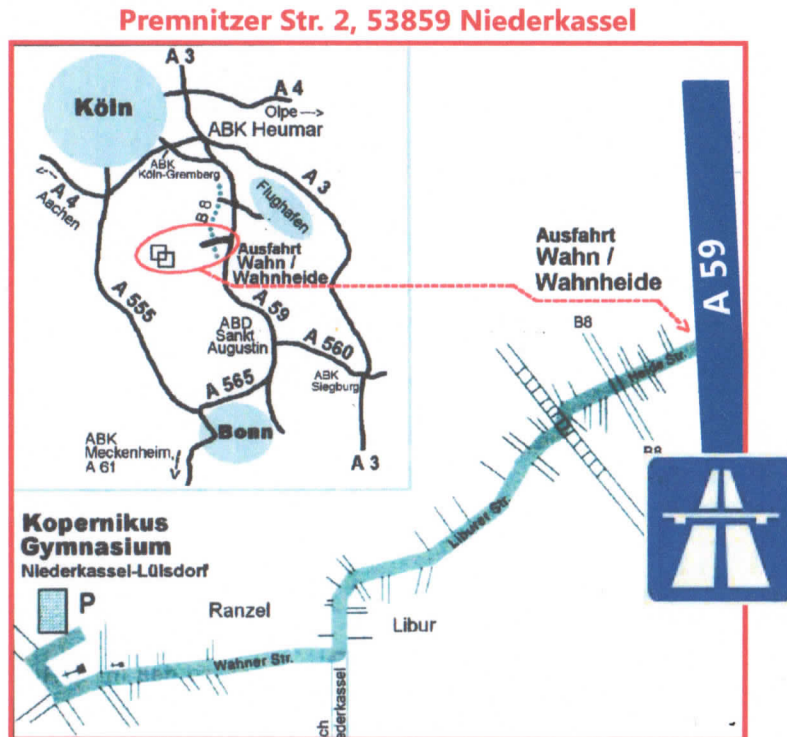

Anfahrt

Von Süden

A3 bis ABK Siegburg, wechseln auf A 560 Richtung Bonn ABD Sankt Augustin, dort wechseln auf A 59 Richtung Flughafen Köln-Bonn bis Ausfahrt Wahn/Wahnheide Richtung Lülsdorf, bzw. A565 bis ABA Bonn-Beuel Nord Richtung Niederkassel, follow signs.

Von Norden

A 3 bis ABK Köln-Heumar, wechseln auf A 59 Richtung Flughafen Köln-Bonn bis Ausfahrt Wahn/Wahnheide Richtung Lülsdorf, follow signs.

Von Westen

A 4 bis ABK Köln-Gremberg, wechseln auf A 559 / A 59 Richtung Flughafen Köln-Bonn bis Ausfahrt Wahn/Wahnheide Richtung Lülsdorf, follow signs.